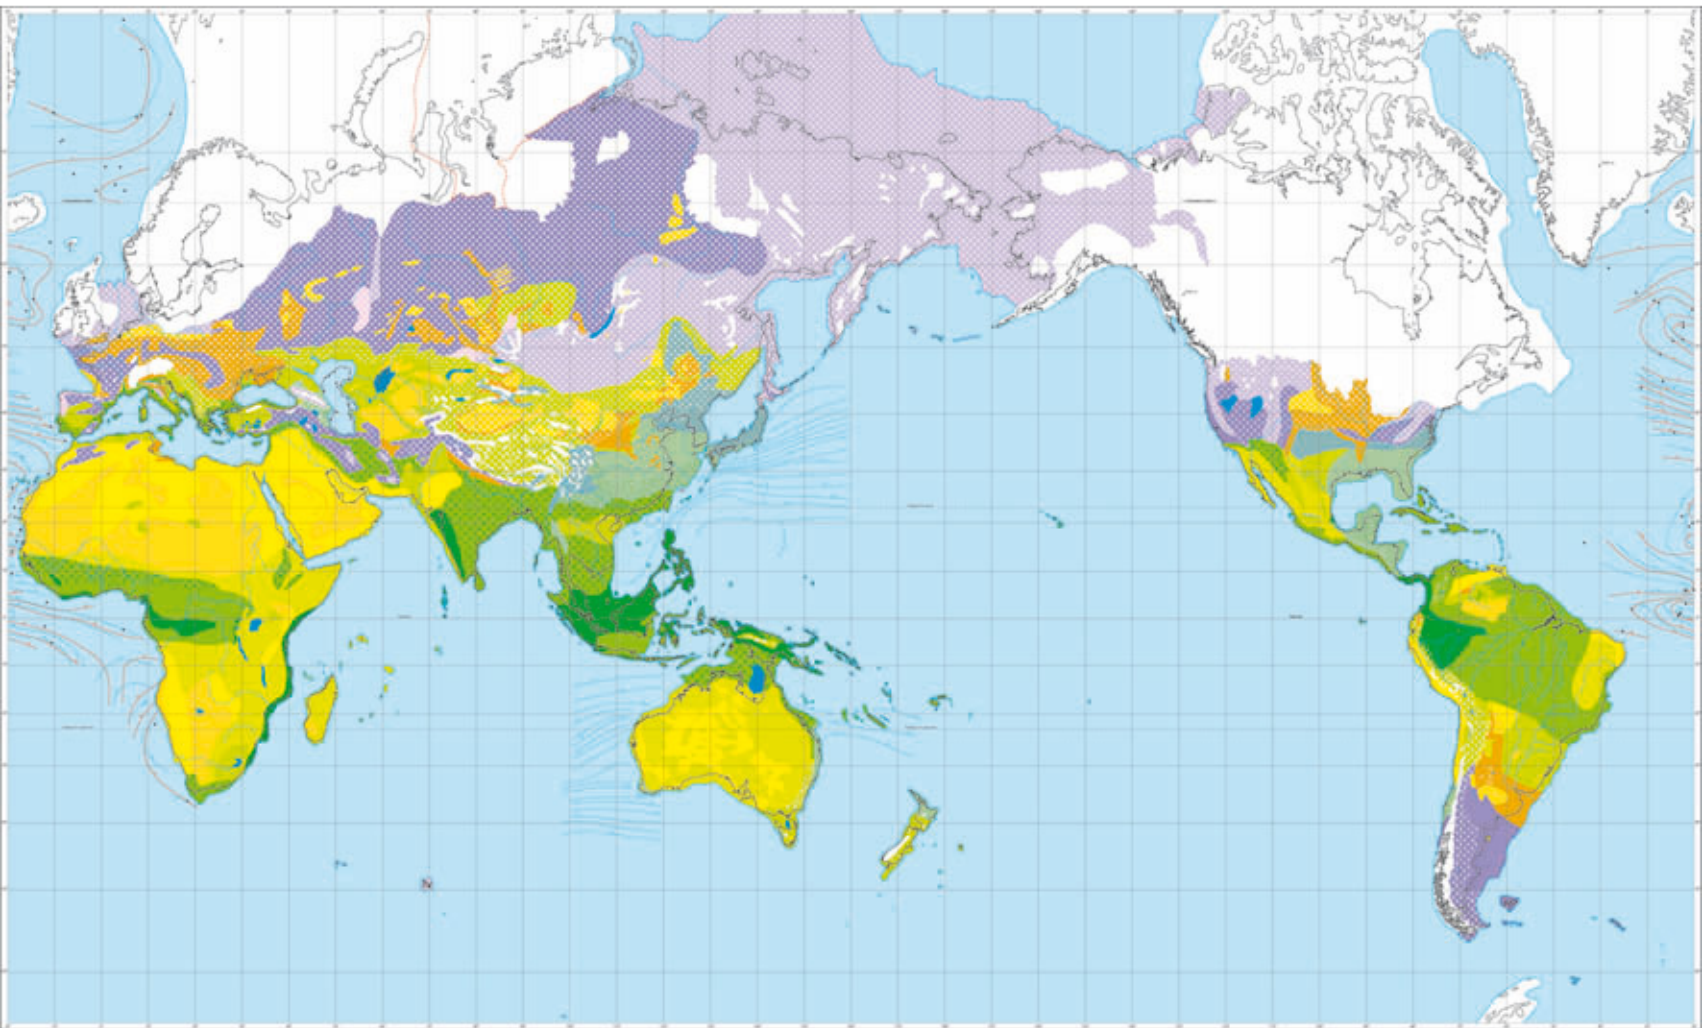

# DERNIER OPTIMUM GLACIAIRE -18 000 ANS

## LÉGENDE DES CARTES :